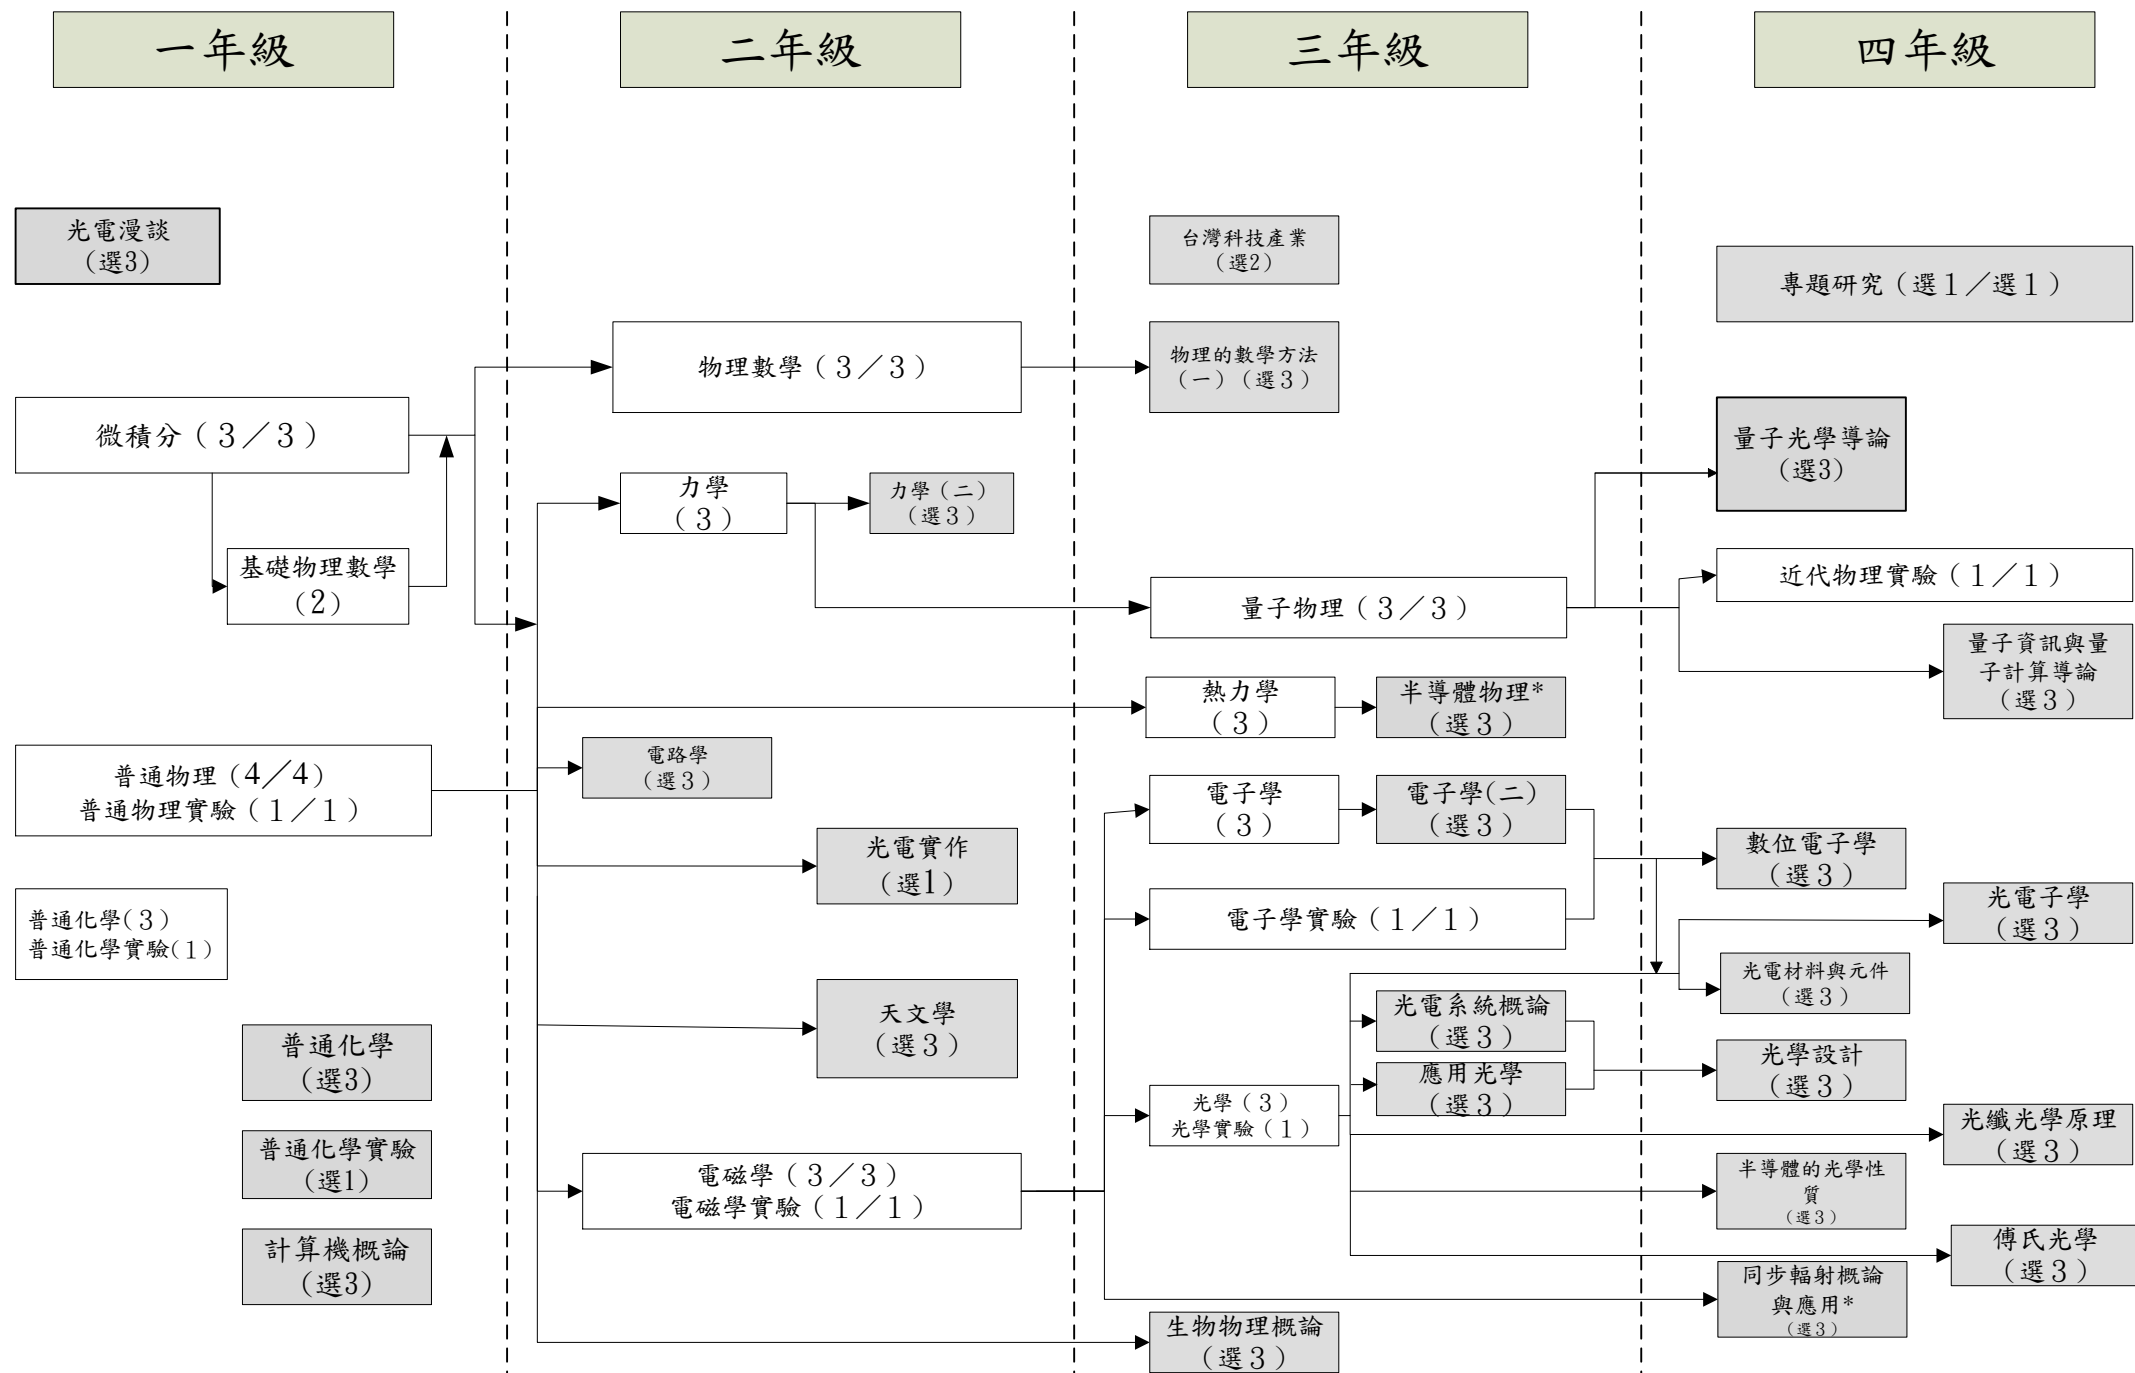

108學年度物理學系(應用物理組)入學新生課程地圖

*系專業必修62學分，系選修24學分，自由選修16學分，其中「計算物理」與「固態物理」為組必選二選一

108學年度物理學系(光電物理組)入學新生課程地圖

*系專業必修62學分，系選修24學分，自由選修16學分，其中「半導體物理」與「同步輻射概論與應用」為組必選二選一