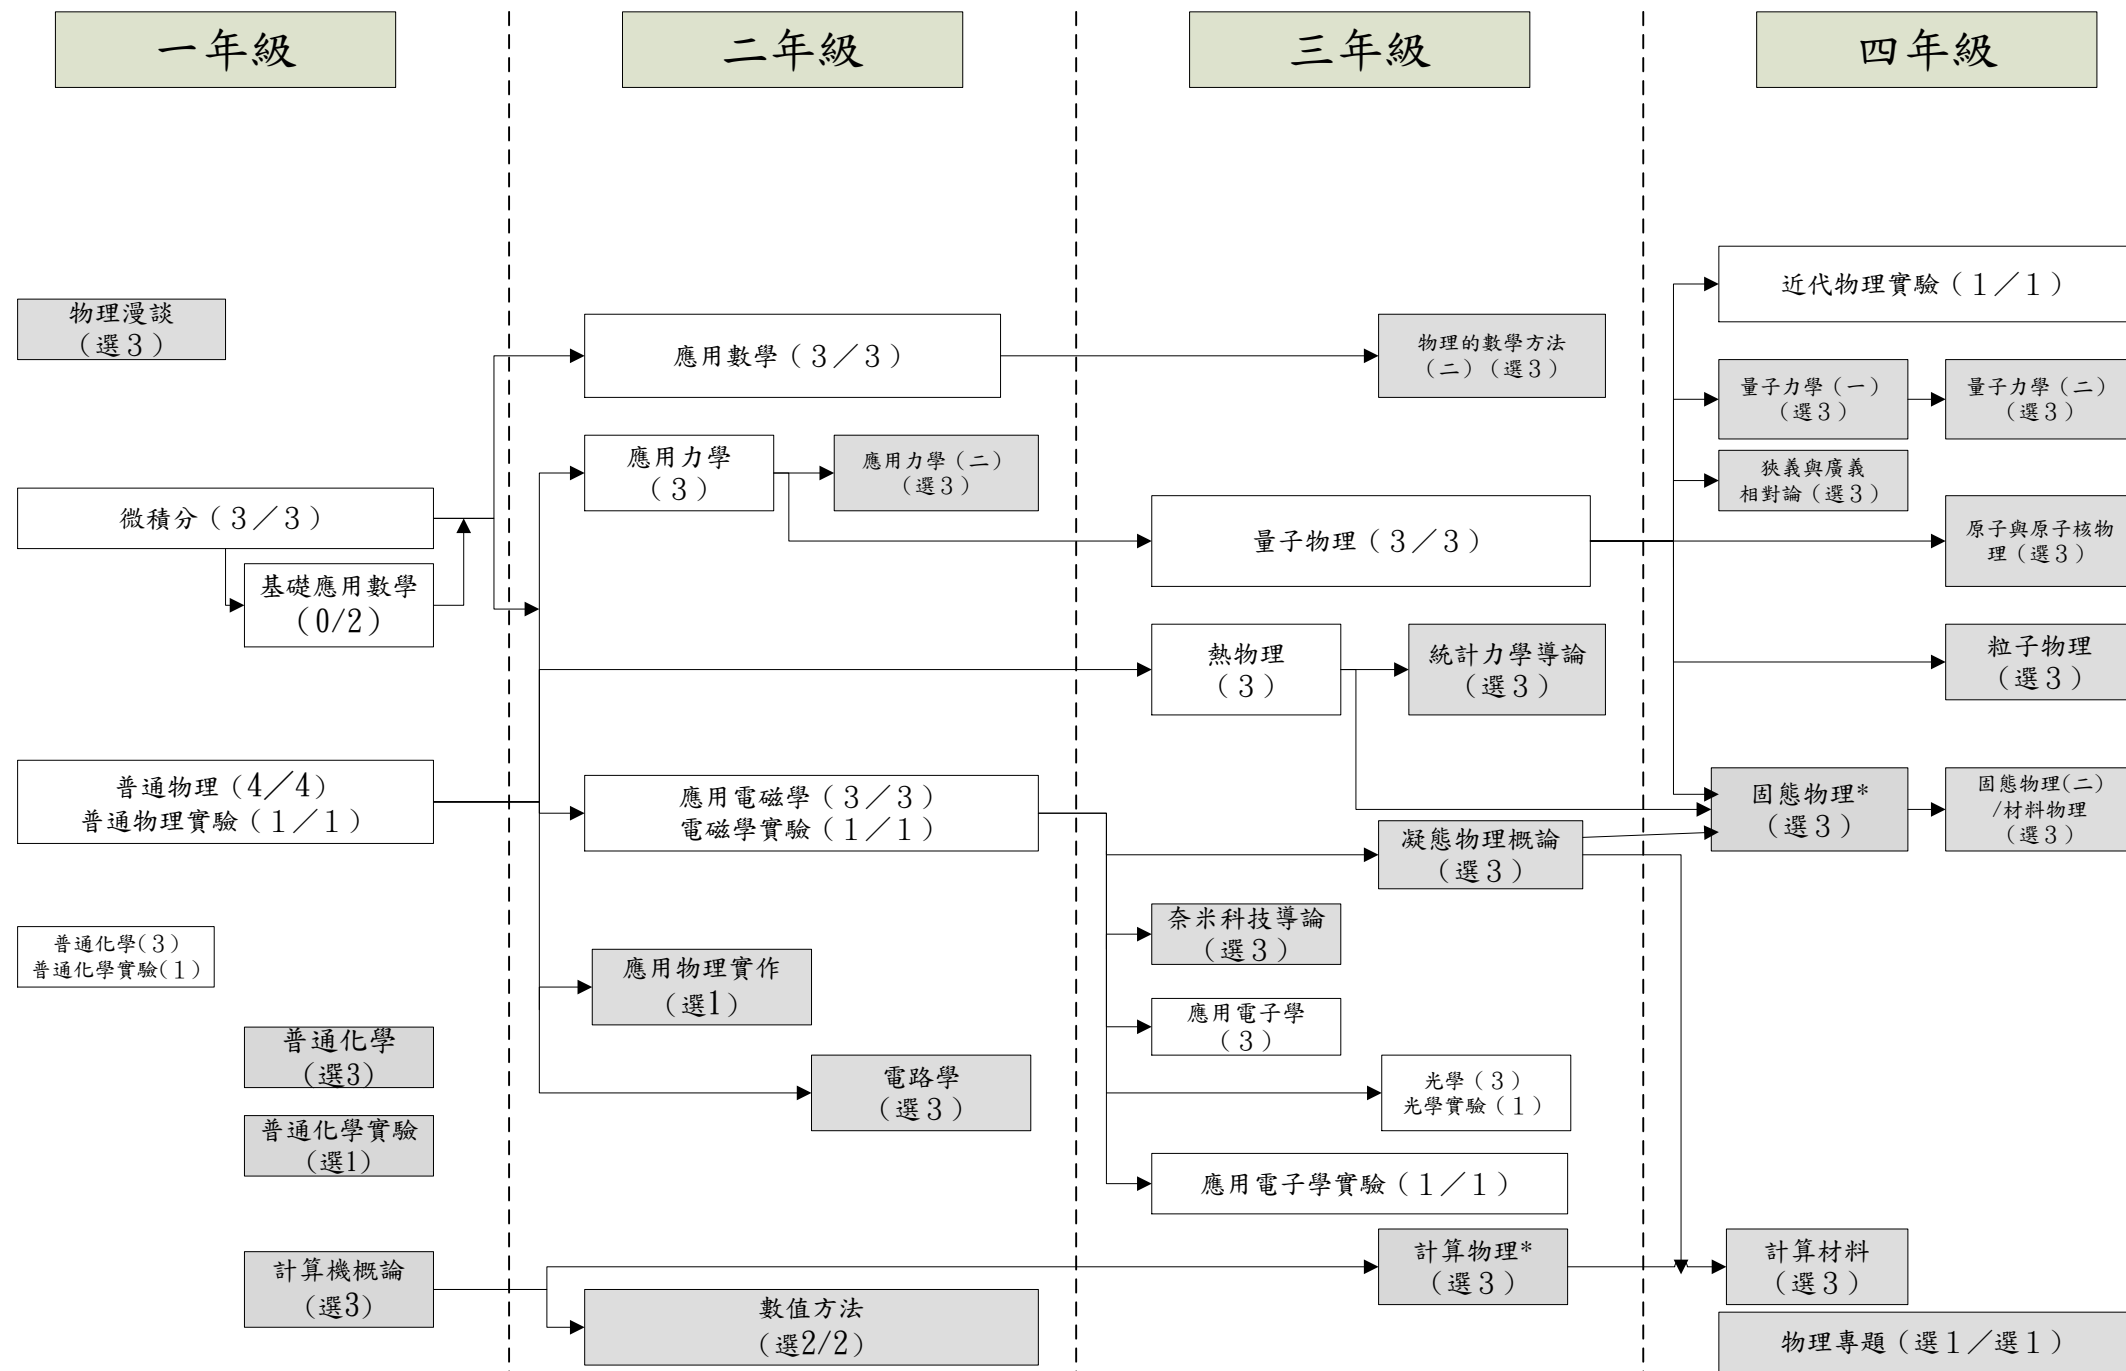

108學年度物理學系(應用物理組)入學新生課程地圖

*系專業必修62學分，系選修24學分，自由選修16學分，其中「計算物理」與「固態物理」為組必選二選一

108學年度物理學系(光電物理組)入學新生課程地圖

*系專業必修62學分，系選修24學分，自由選修16學分，其中「半導體物理」與「同步輻射概論與應用」為組必選二選一