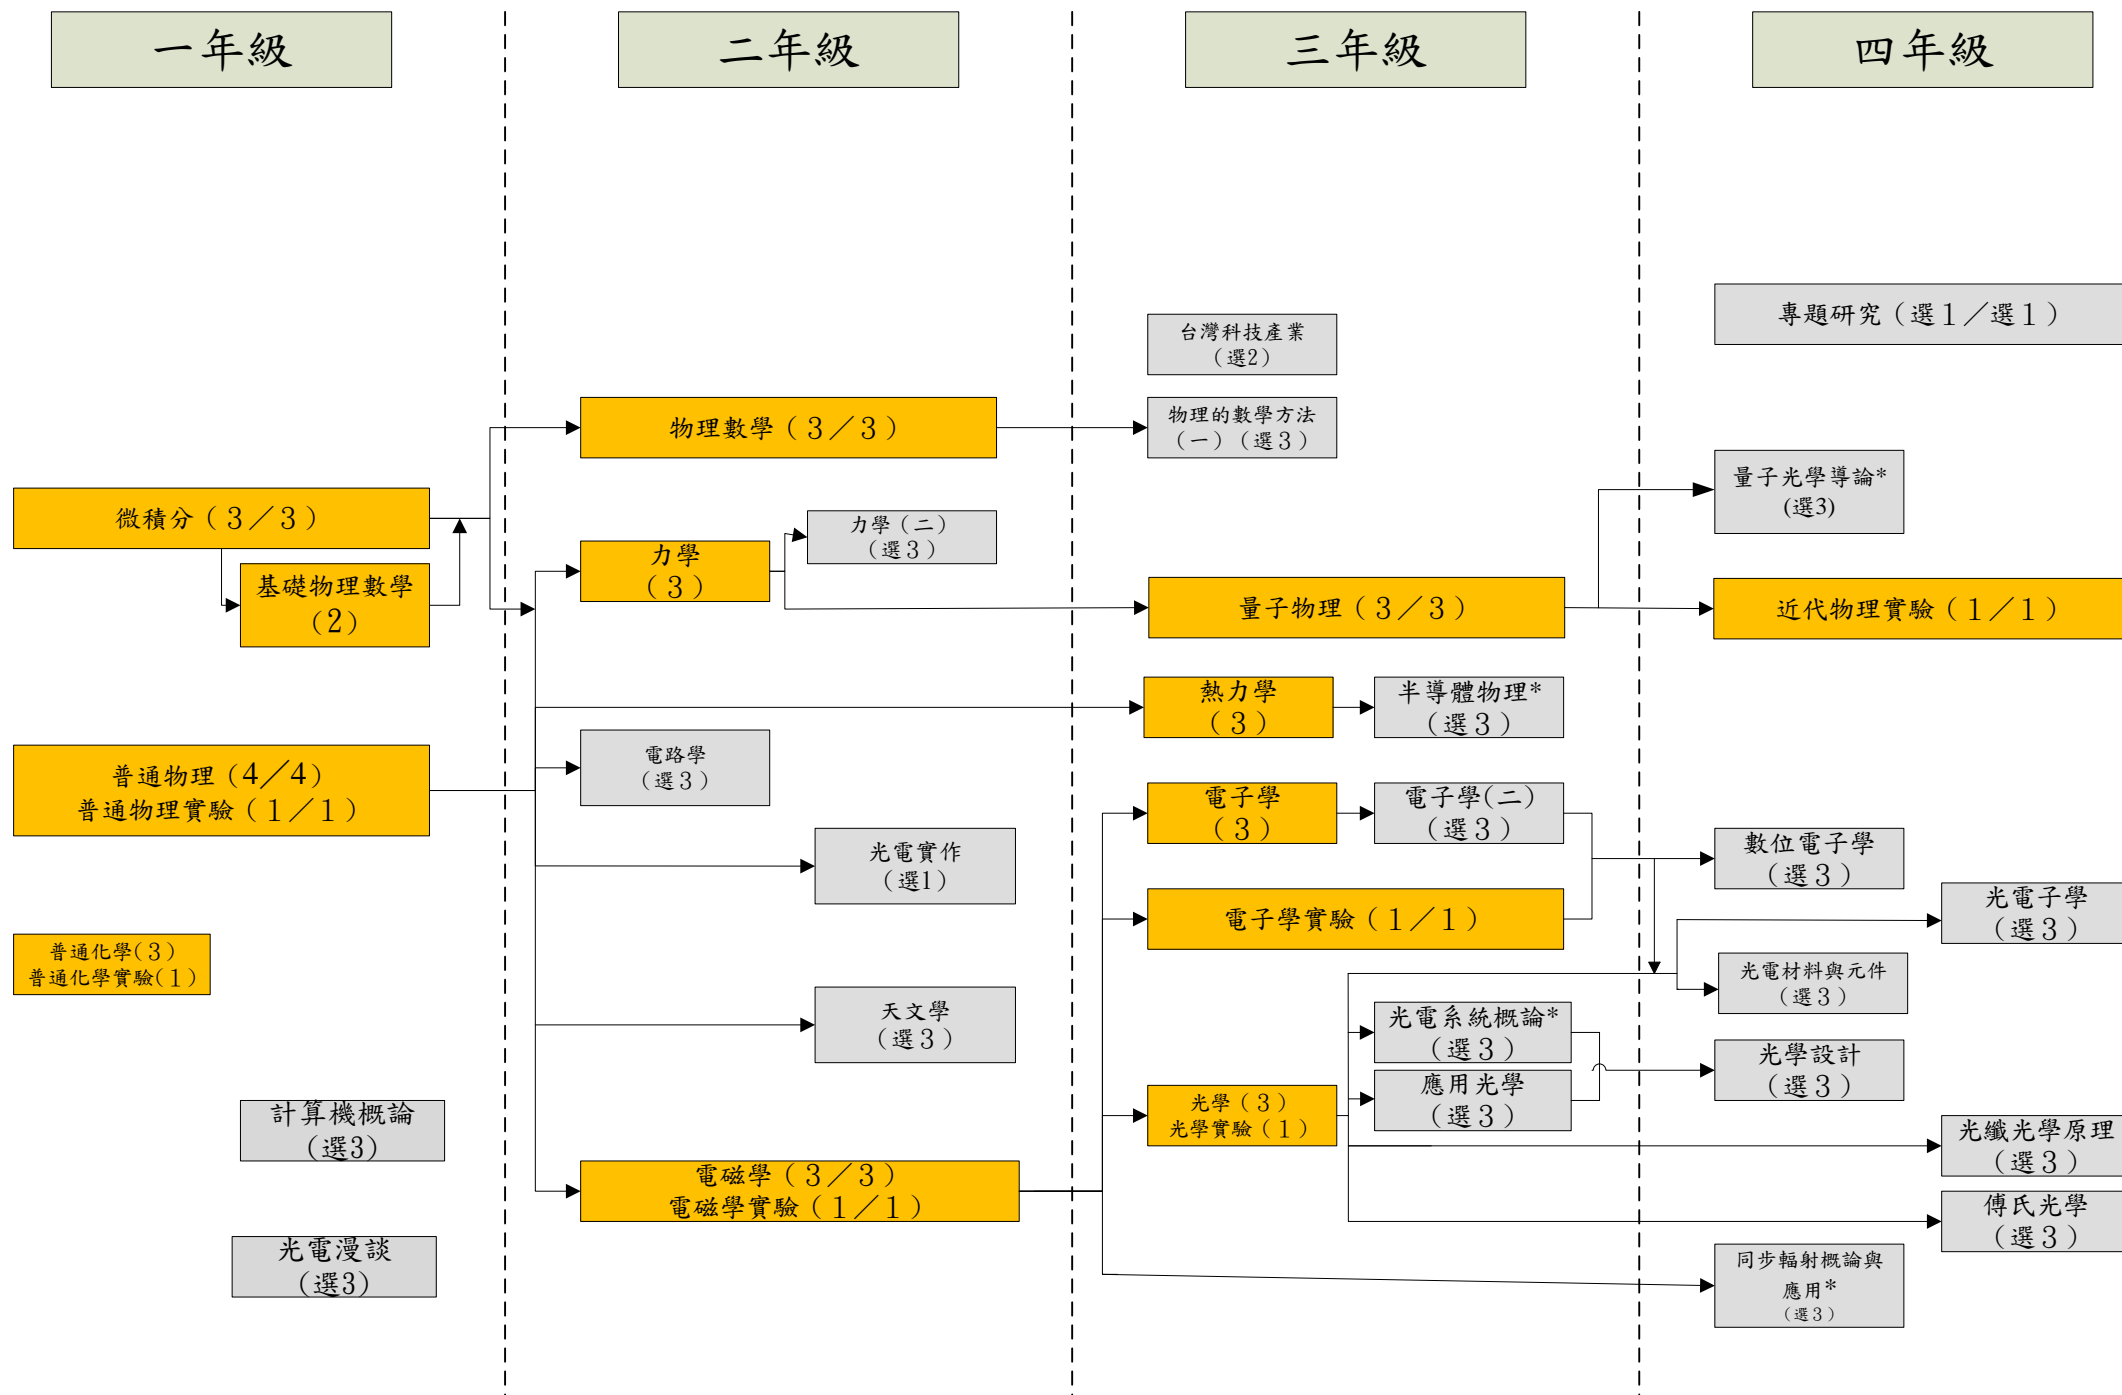

106學年度物理學系(應物組)入學新生課程地圖

*系專業必修62學分，系選修24學分，自由選修16學分，其中「計算物理」、「統計力學導論」、「固態物理」、「量子力學(一)」為組必選四選一

*黃色底為必修課程；灰色底為選修課程

106學年度物理學系(光電組)入學新生課程地圖

*系專業必修62學分，系選修24 學分，自由選修16學分，其中「半導體物理」、「光電系統概論」、「同步輻射概論與應用」、「量子光學導論」為組必選四選一

*黃色底為必修課程；灰色底為選修課程