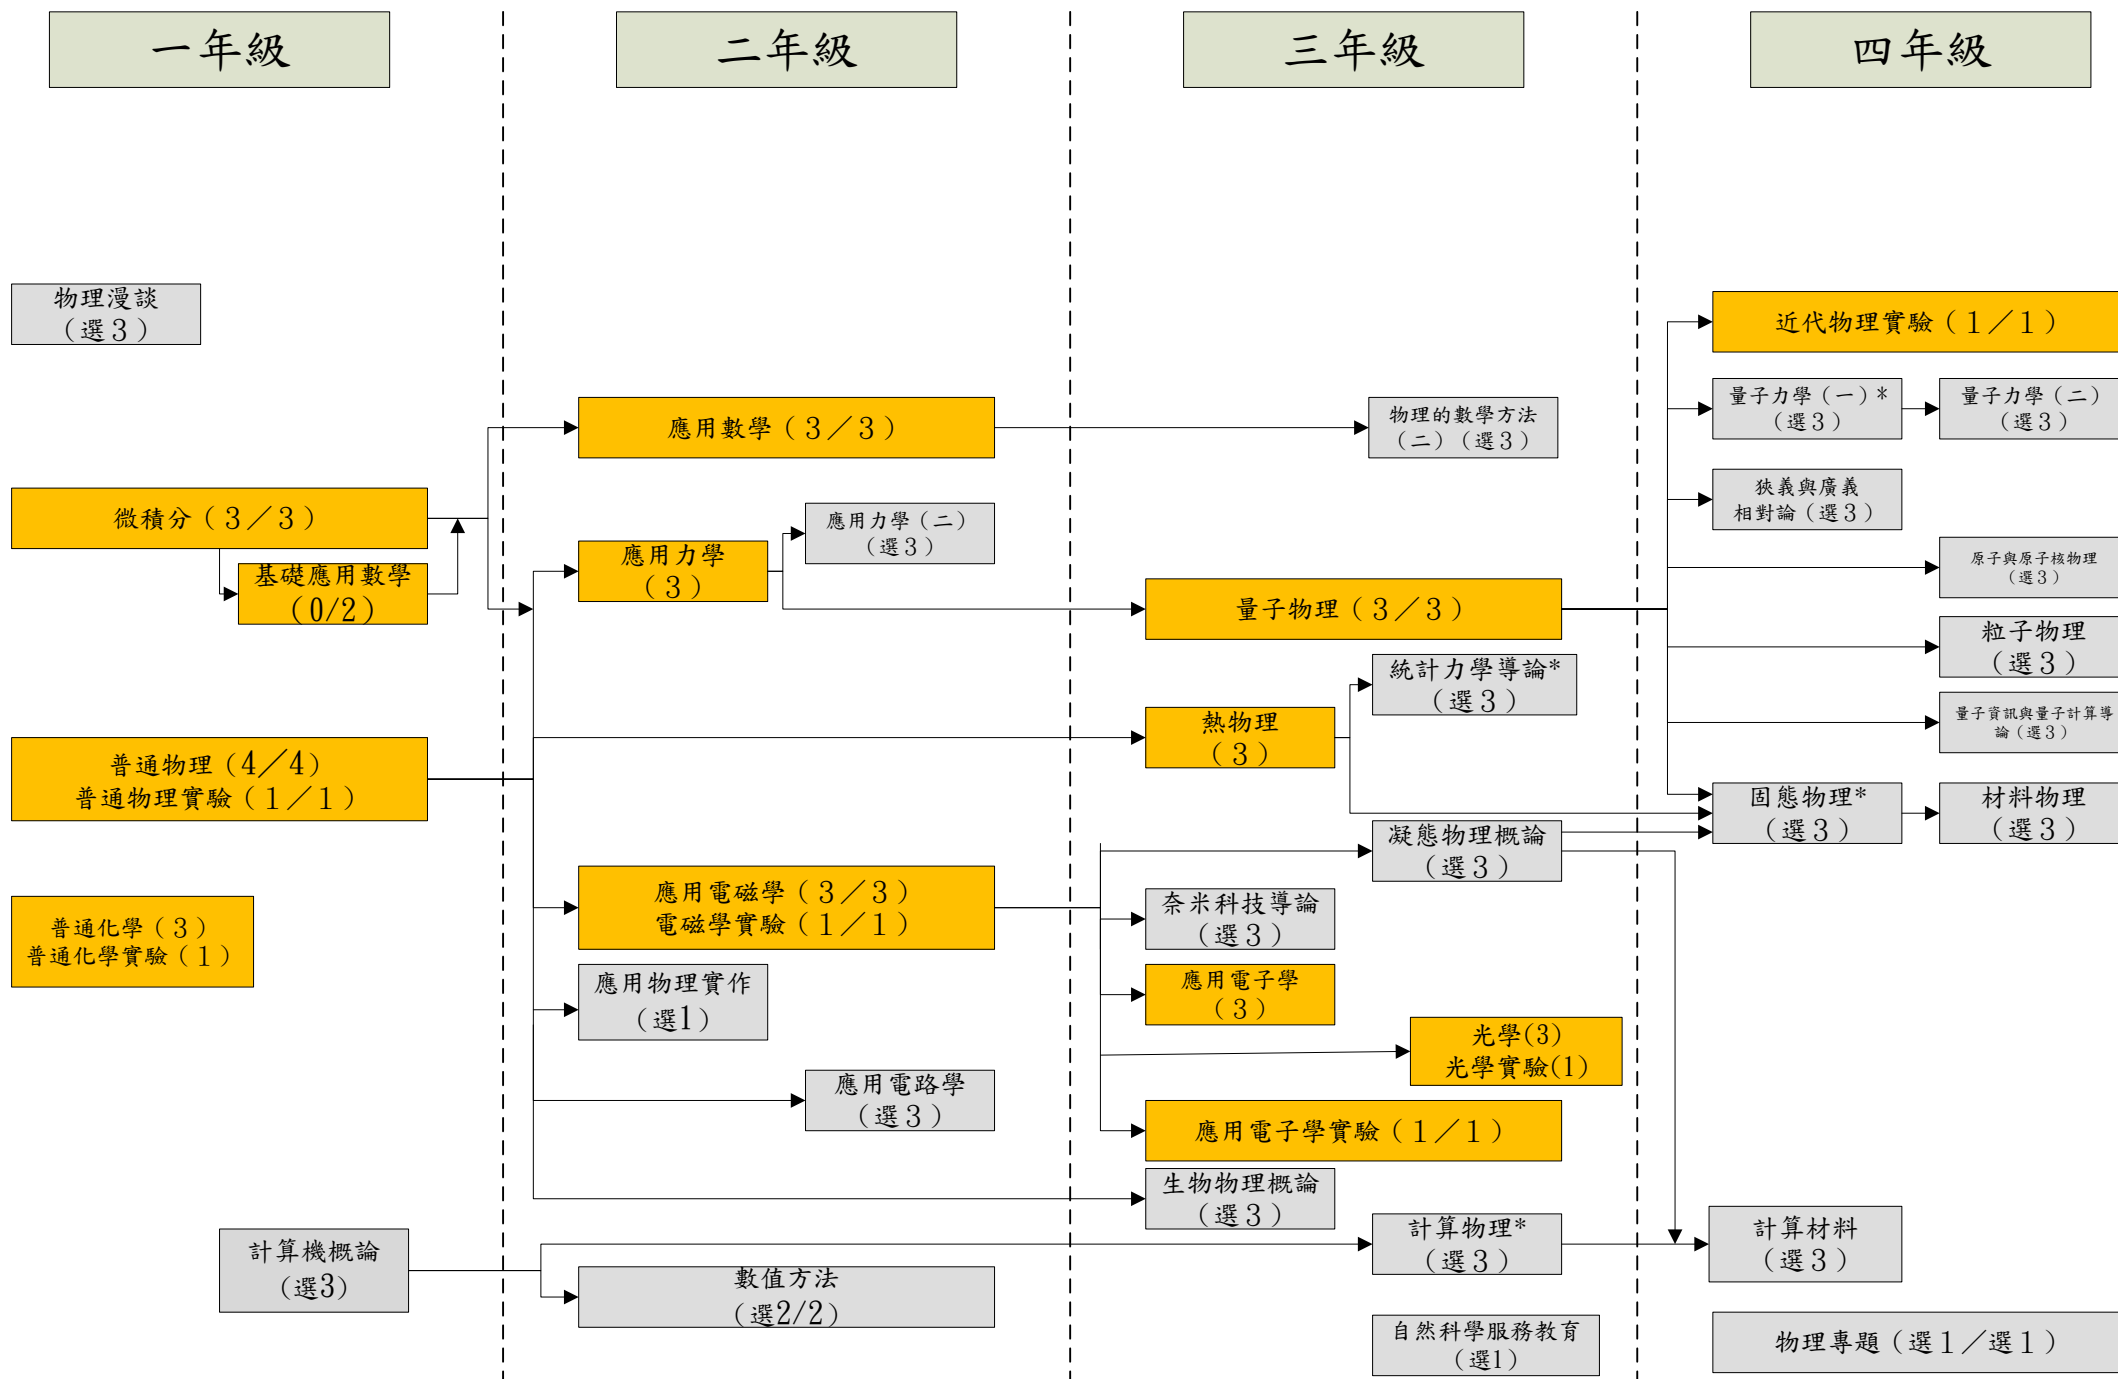

106學年度物理學系(應物組)入學新生課程地圖

*系專業必修62學分，系選修24學分，自由選修16學分，其中「計算物理」、「統計力學導論」、「固態物理」、「量子力學(一)」為組必選四選一

*黃色底為必修課程；灰色底為選修課程

106學年度物理學系(光電組)入學新生課程地圖

*系專業必修62學分，系選修24 學分，自由選修16學分，其中「半導體物理」、「光電系統概論」、「同步輻射概論與應用」、「量子光學導論」為組必選四選一

*黃色底為必修課程；灰色底為選修課程